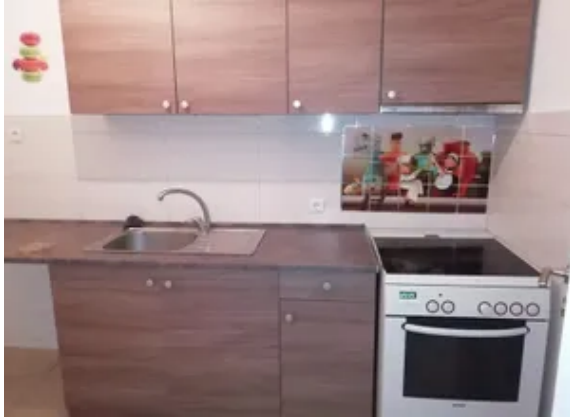

**Ενοικίαση, Διαμέρισμα, 60τ.μ. Άνω Πόλη, Τσινάρι, € 380 / μήνα**

Τιμή	€ 380 / μήνα
Τιμή ανά τ.μ.	€ 6.33
Διεύθυνση	Επαμεινώνδα, 2 546 33 Θεσσαλονίκη
Εμβαδόν	60 τ.μ.
Κατηγορία	Διαμέρισμα
Σύστημα θέρμανσης	Αυτόνομη
Ενεργειακή κλάση	Γ (100%-141%)
Υπνοδωμάτια	1
Μπάνια	1
Όροφος	1
Επίπεδα	1
Θέση στάθμευσης	Όχι
Διαθέσιμο από	Άμεσα διαθέσιμο
Τελευταία ενημέρωση	07/07/2026
Δημοσίευση αγγελίας	27/05/2026
Περιοχή	Άνω Πόλη, Τσινάρι

Εσωτερικά χαρακτηριστικά : 1 Σαλόνι, 1 Κουζίνα, Κλιματισμός: Ναι, Πόρτα ασφαλείας: Ναι

Εξωτερικά χαρακτηριστικά : Βεράντα: Ναι, Προσανατολισμός: Δυτικός, Θέα: Όχι

Επιπλέον Χαρακτηριστικά: Μέσα μηνιαία κοινόχρηστα: 5 €, Οικιστική ζώνη: Ναι, Ανακαινισμένο: Ναι, Χωρίς μεσιτική αμοιβή για τον ενοικιαστή, Ρετιρέ: Όχι Φοιτητικό: Ναι, Εξοχικό: Όχι

Περιγραφή ακινήτου: Διατίθεται προς ενοικίαση χωρίς μεσιτική αμοιβή, ένα άνετο διαμέρισμα στον 1ο όροφο, με συνολική επιφάνεια 60 τ.μ. χωρίς ασανσέρ. Το ακίνητο διαθέτει δύο ευρύχωρα υπνοδωμάτια με ξύλινο δάπεδο, κουζίνα και μπάνιο, προσφέροντας όλες τις ανέσεις για μια ευχάριστη διαμονή. Το διαμέρισμα ανακαινίστηκε το 2022.